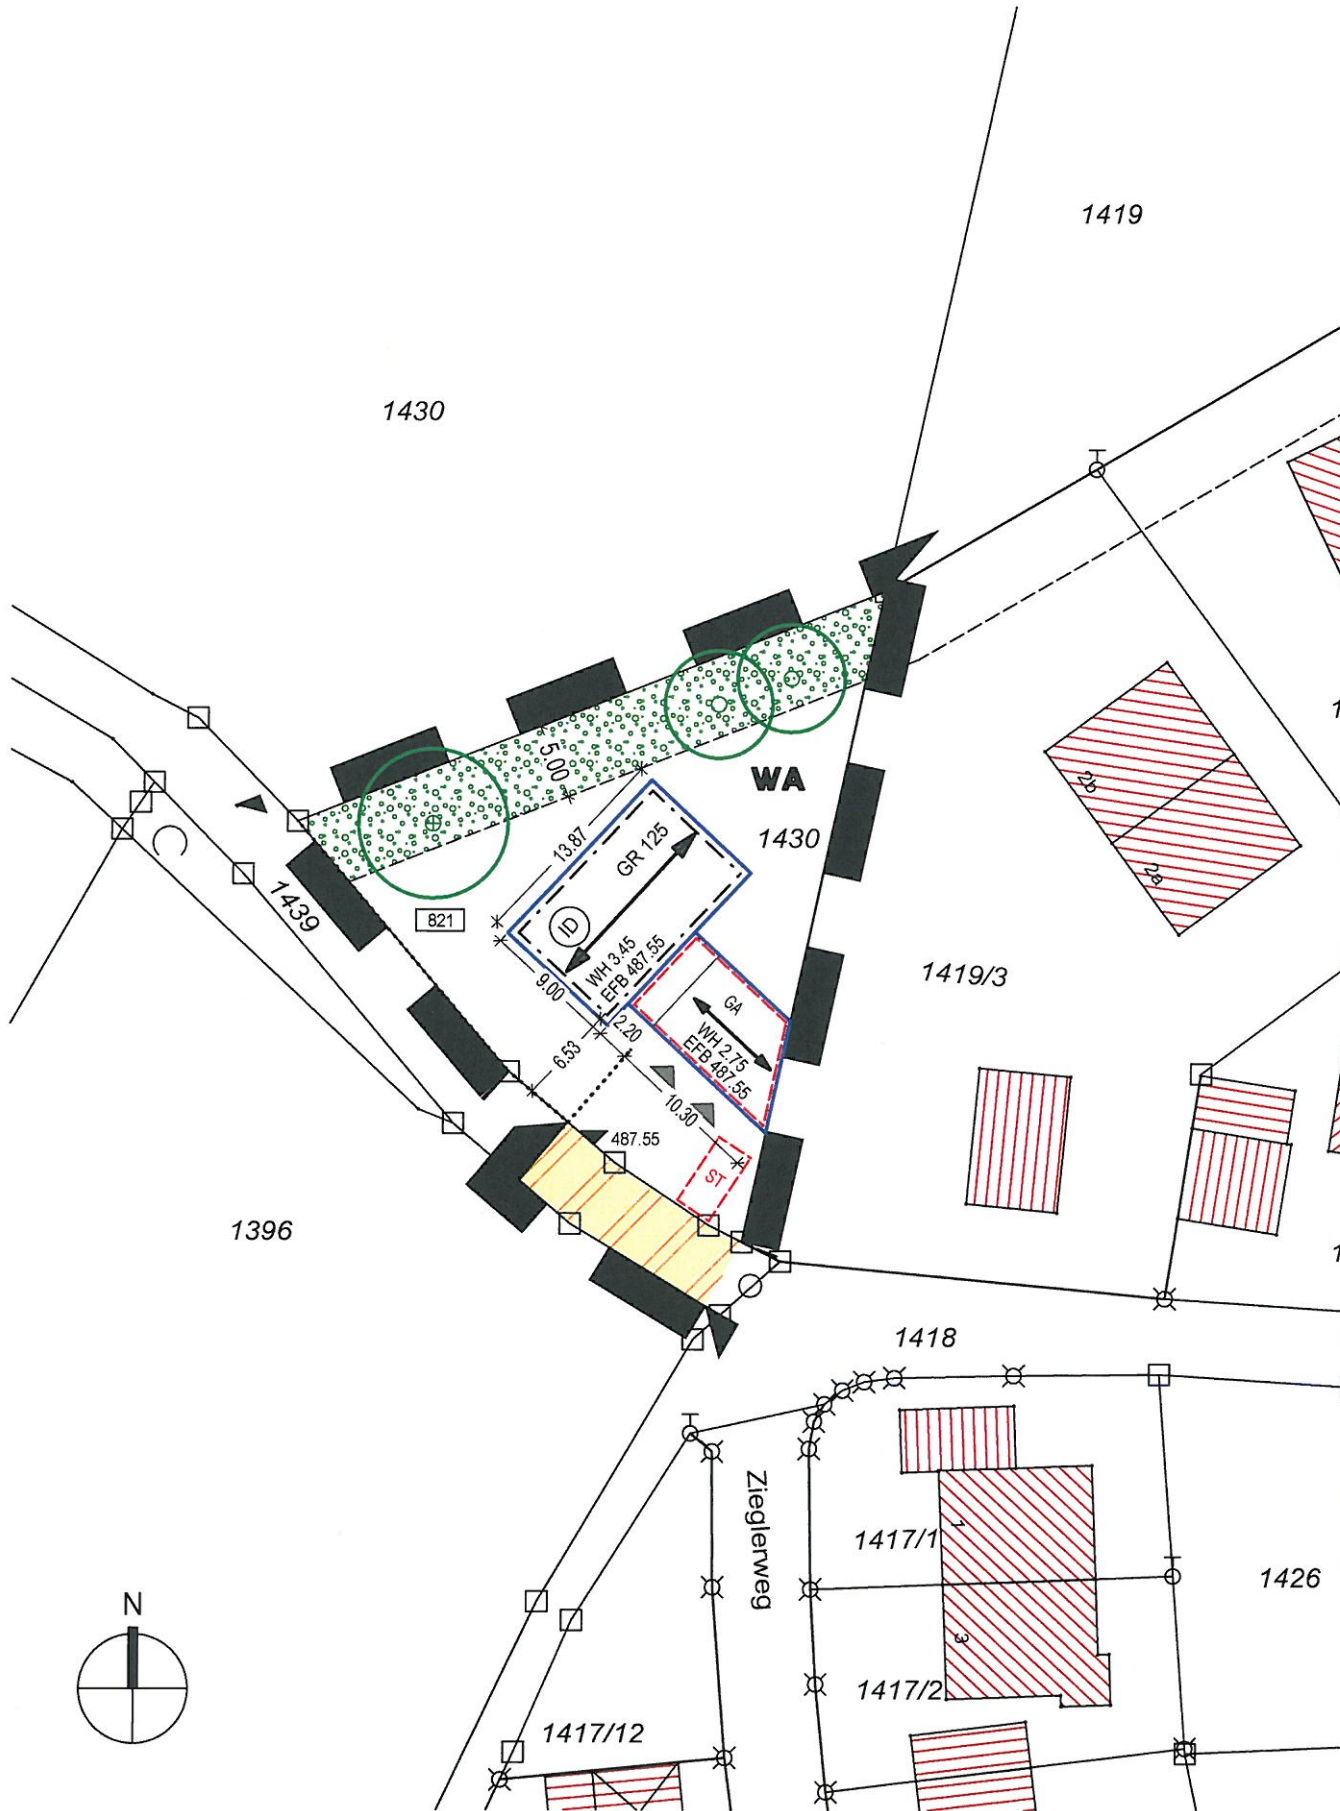

GEMEINDE PETERSHAUSEN

32 120006
SG 40

3. ÄNDERUNG BEBAUUNGSPLAN ZIEGELBERG II

MIT INTEGRIERTEM GRÜNORDNUNGSPLAN

11.10.2012

Übersichtsplan M 1:2.500

Bebauungsplan
3. Änderung
Ziegelberg II

ZIEGELBERG II

WA

Bebauungsplan
1. Änderung
Ziegelberg II

Bebauungsplan
2. Änderung
Ziegelberg II

Planunterlagen:

Als Planunterlagen wurden eine digitale Flurkarte der Gemeinde Petershausen Stand 2012 verwendet.

Quellenvermerk: "Copyright Bayerische Vermessungsverwaltung 2012".

Planunterlagen:

Als Planunterlagen wurden eine digitale Flurkarte der Gemeinde Petershausen Stand 2012 verwendet.
Quellenvermerk: "Copyright Bayerische Vermessungsverwaltung 2012".