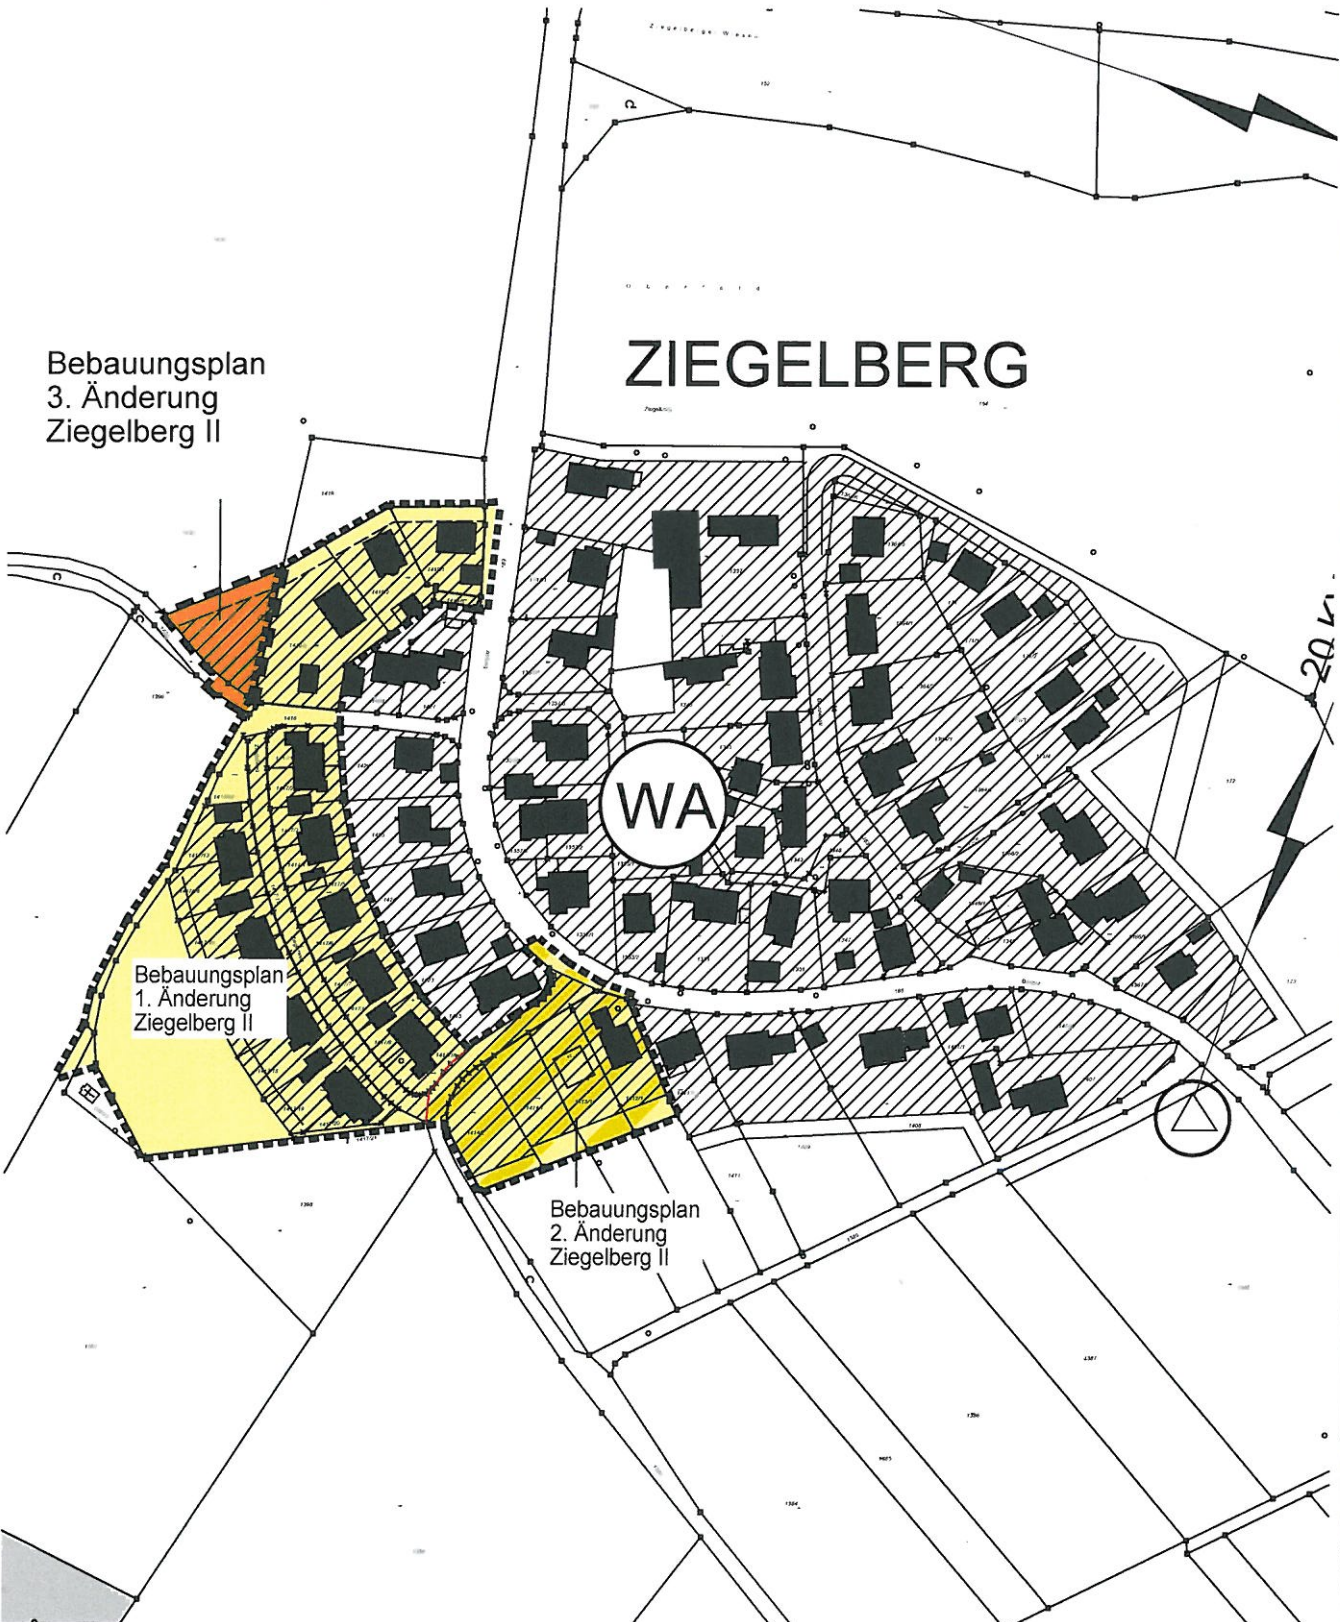

GEMEINDE PETERSHAUSEN

32 120006
SG 40

3. ÄNDERUNG BEBAUUNGSPLAN ZIEGELBERG II

MIT INTEGRIERTEM GRÜNORDNUNGSPLAN

11.10.2012

Übersichtsplan M 1:2.500

Bebauungsplan
3. Änderung
Ziegelberg II

ZIEGELBERG II

WA

Bebauungsplan
1. Änderung
Ziegelberg II

Bebauungsplan
2. Änderung
Ziegelberg II

Planunterlagen:

Als Planunterlagen wurden eine digitale Flurkarte der Gemeinde Petershausen Stand 2012 verwendet.

Quellenvermerk: "Copyright Bayerische Vermessungsverwaltung 2012".

Planunterlagen:

Als Planunterlagen wurden eine digitale Flurkarte der Gemeinde Petershausen Stand 2012 verwendet.
Quellenvermerk: "Copyright Bayerische Vermessungsverwaltung 2012".