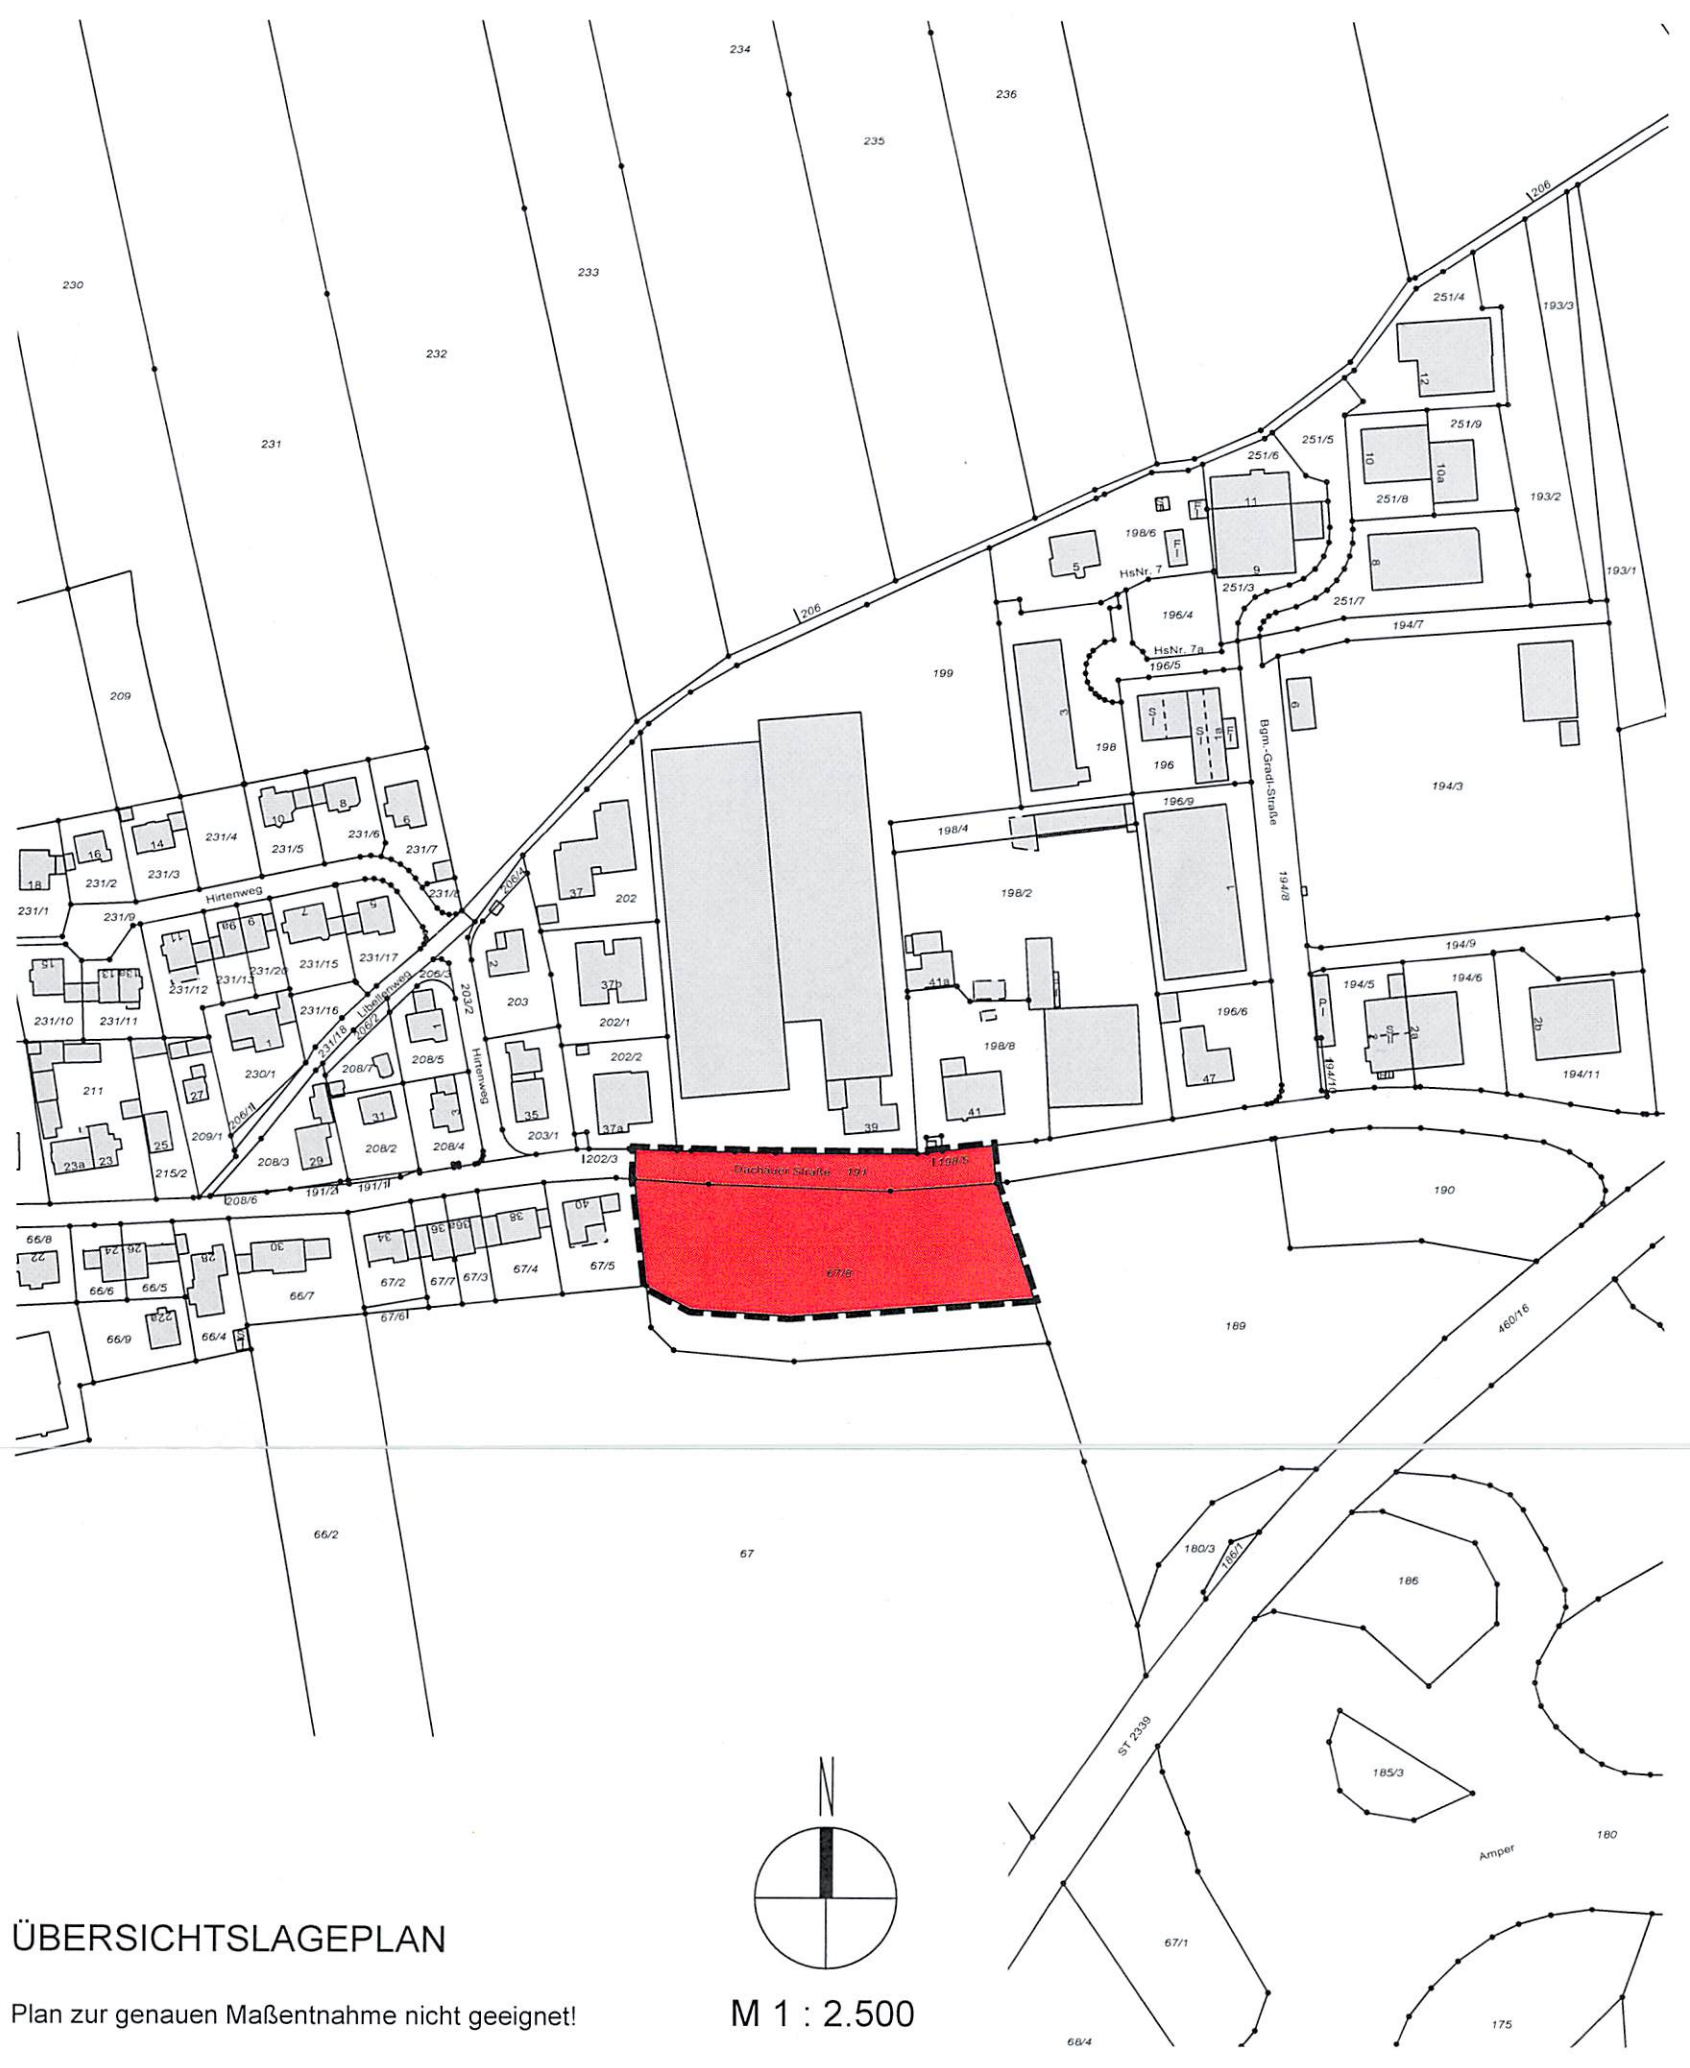

Bebauungsplan Nr. 72, Feldgedung - Au, süd. d. Dachauer Str., 1. Änderung S. 12

ÜBERSICHTSLAGEPLAN

Plan zur genauen Maßentnahme nicht geeignet!

M 1 : 2.500

Bodendenkmal D-1-7734-0046

Planungsgrundlage: digitale Koordinaten des Amtes für Digitalisierung, Breitband und Vermessung Dachau vom Januar 2017

Planzeichnung M 1:500  
 0 5 10 15  
 Meter

Vervielfältigungen sind nur für den eigenen Gebrauch oder mit Zustimmung des Amtes für Digitalisierung, Breitband u. Vermessung Dachau, Krankenhausstr. 9, 85221 Dachau zulässig.