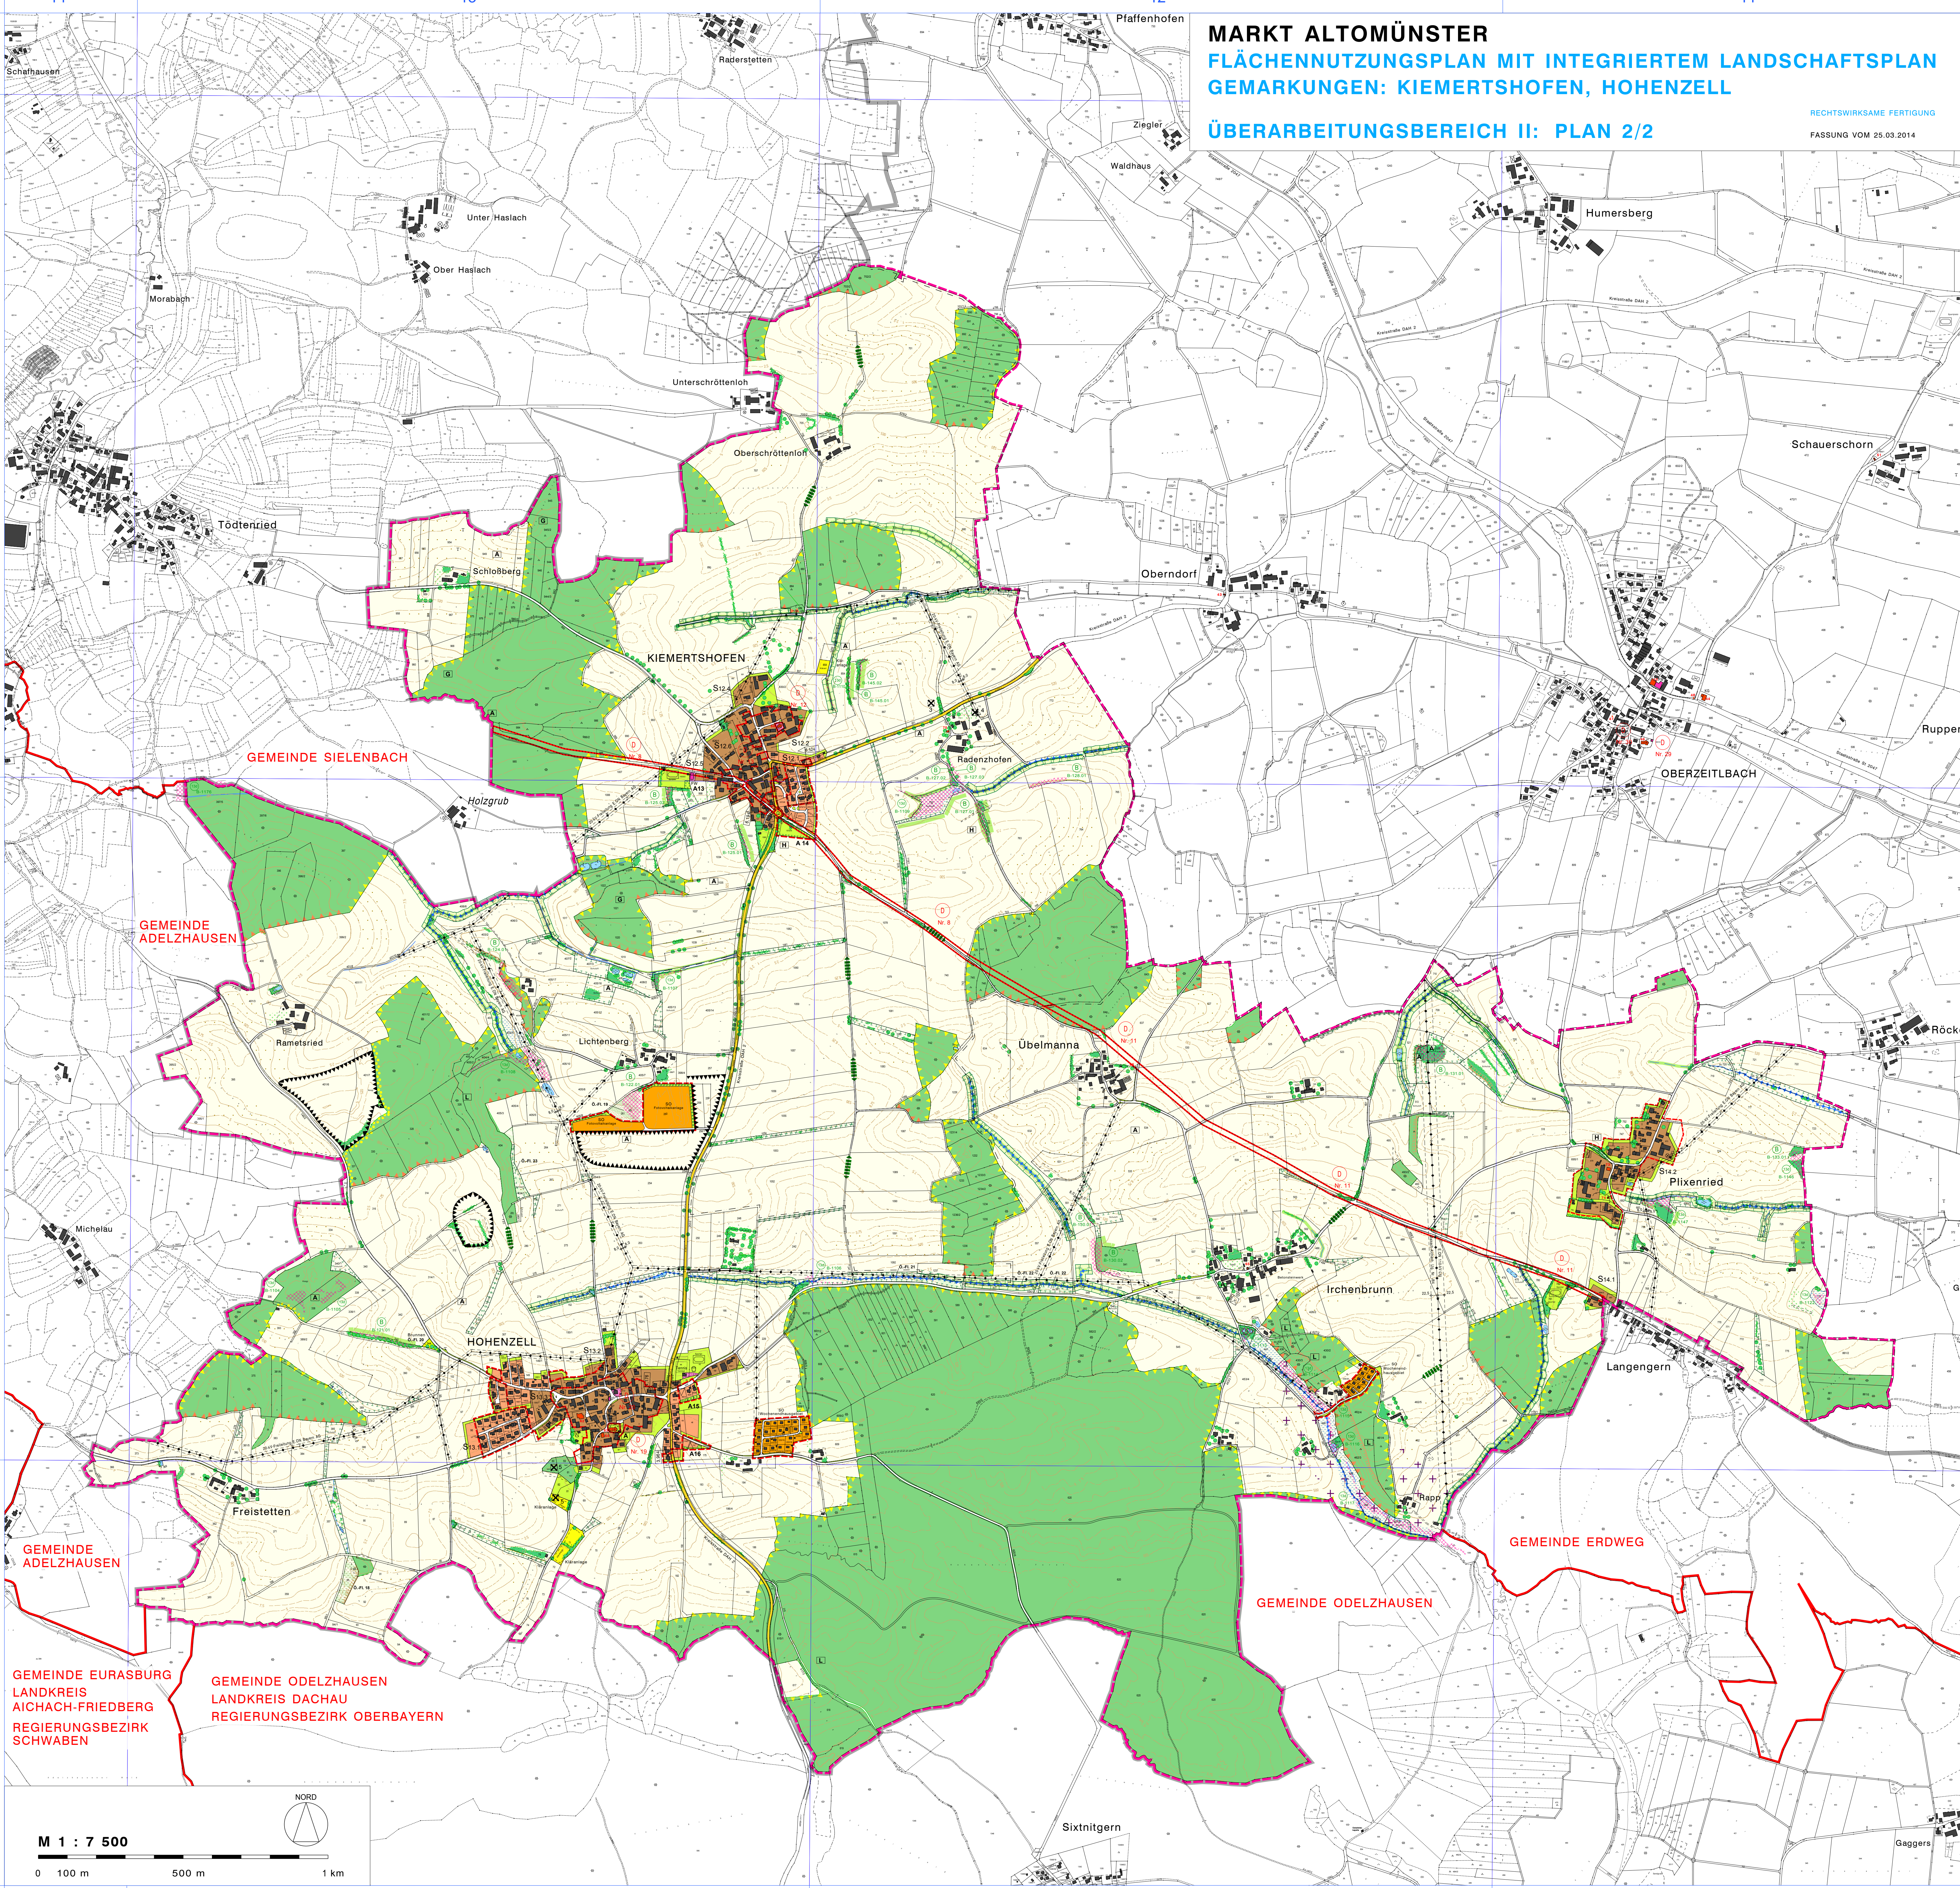

MARKT ALTOMÜNSTER
FLÄCHENNUTZUNGSPLAN MIT INTEGRIERTEM LANDSCHAFTSPLAN
GEMARKUNGEN: KIEMERTSHOFEN, HOHENZELL

ÜBERARBEITUNGSBEREICH II: PLAN 2/2

RECHTSWIRKSAME FERTIGUNG
FASSUNG VOM 25.03.2014

GEMEINDE SIELENBACH

GEMEINDE ADELZHAUSEN

GEMEINDE ADELZHAUSEN

GEMEINDE EURASBURG
LANDKREIS AICHACH-FRIEDBERG
REGIERUNGSBEZIRK SCHWABEN

GEMEINDE ODELZHAUSEN
LANDKREIS DACHAU
REGIERUNGSBEZIRK OBERBAYERN

GEMEINDE ERDWEG

GEMEINDE ODELZHAUSEN